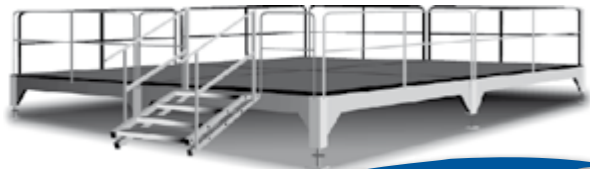

Alu-Steckbühne | Aluminium Stage „Woodstock“ 8 x 6 m

7.950,- EUR

mit Spindelpfosten / with spindle poles
stufenlos höhenverstellbar / variable height: 0,6 - 1,0 m
inklusive Treppe und Geländer komplett /
inclusive Railings and stairs with banister

Scherenbühne | Stage Scissors Stage „X-Stage“ 4 x 4 m

2.690,- EUR

inkl. Treppenaufgang 4-stufig /
incl. foots arrangible, 4 stairs: 20-40-60-80 cm
Schutzgeländer umlaufend / inclusive railings

Für den Innenbereich / For indoor usage: 2.690,00 €
Für den Außenbereich / For outdoor usage: 2.990,00 €